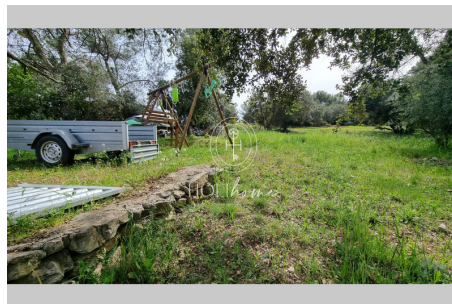

Agence Holihome - 713 route de Peynier - 13720 Belcodène

Tél: 06 28 45 14 48 - ventes@holihome.net

Document non contractuel - *prix F.A.I.