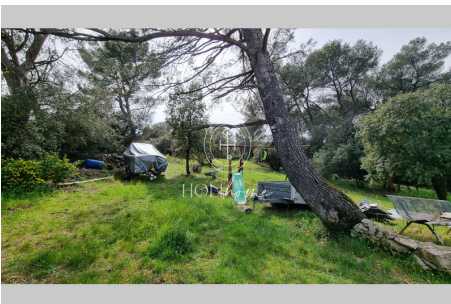

Agence Holihome - 713 route de Peynier - 13720 Belcodène

Tél: 06 28 45 14 48 - ventes@holihome.net

Document non contractuel - *prix F.A.I.