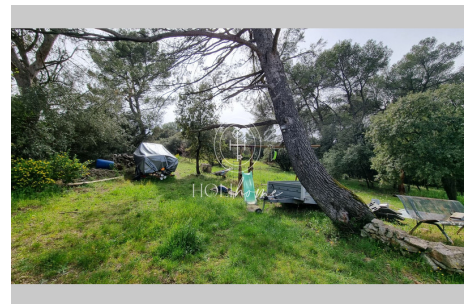

Agence Holihome - 713 route de Peynier - 13720 Belcodène

Tél: 06 28 45 14 48 - ventes@holihome.net

Document non contractuel - *prix F.A.I.