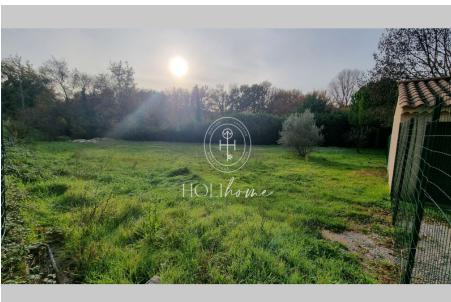

Agence Holihome - 713 route de Peynier - 13720 Belcodène

Tél: 06 28 45 14 48 - ventes@holihome.net

Document non contractuel - *prix F.A.I.