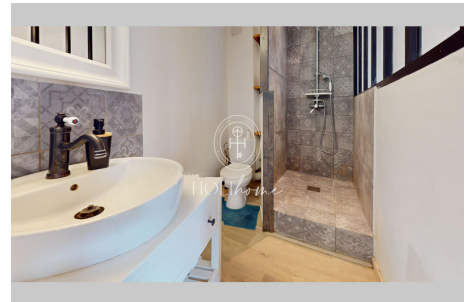

Agence Holihome - 713 route de Peynier - 13720 Belcodène

Tél: 06 28 45 14 48 - ventes@holihome.net

Document non contractuel - *prix F.A.I.